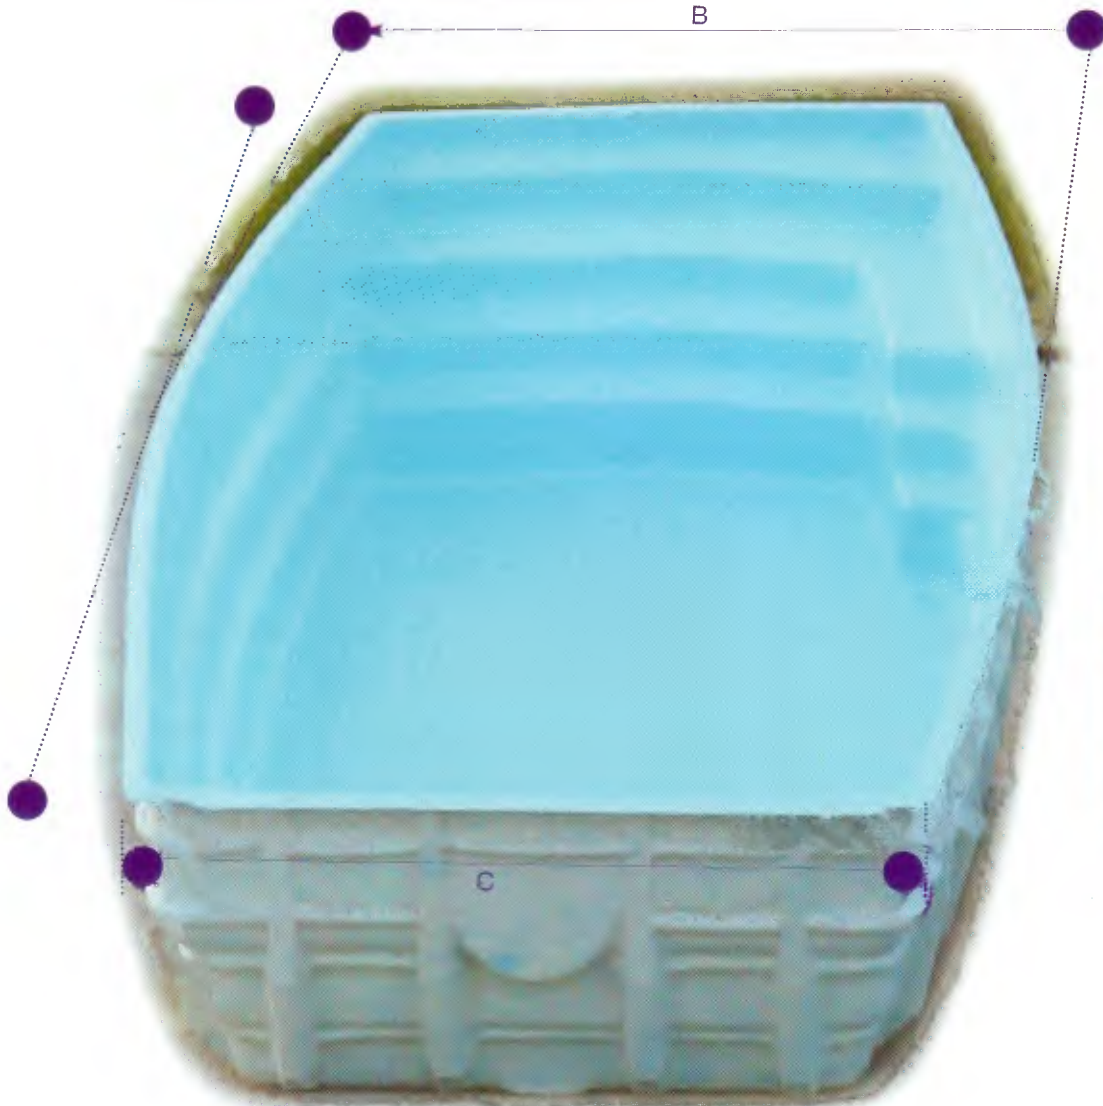

PISCINES DX

Modèles	PROFONDEUR DES 3 MODÈLES : 1,55M		
	A	B	C
PRIMIO*	7M	3,60M /	2,70M
MEDIOMO*	8M	4M /	3M
OPTIMIO*	9M	4,25M /	3,30M

Les dimensions correspondent au rectangle dans lequel s'inscrit la piscine

Document et photos non contractuels.

Manuel de pose fourni.

Marque et modèles déposés

La **fiabilité** grâce aux matériaux utilisés pour la fabrication.

Le **raffinement** par le soin apporté au moindre détail.

La **convivialité** par le banc de relaxation.